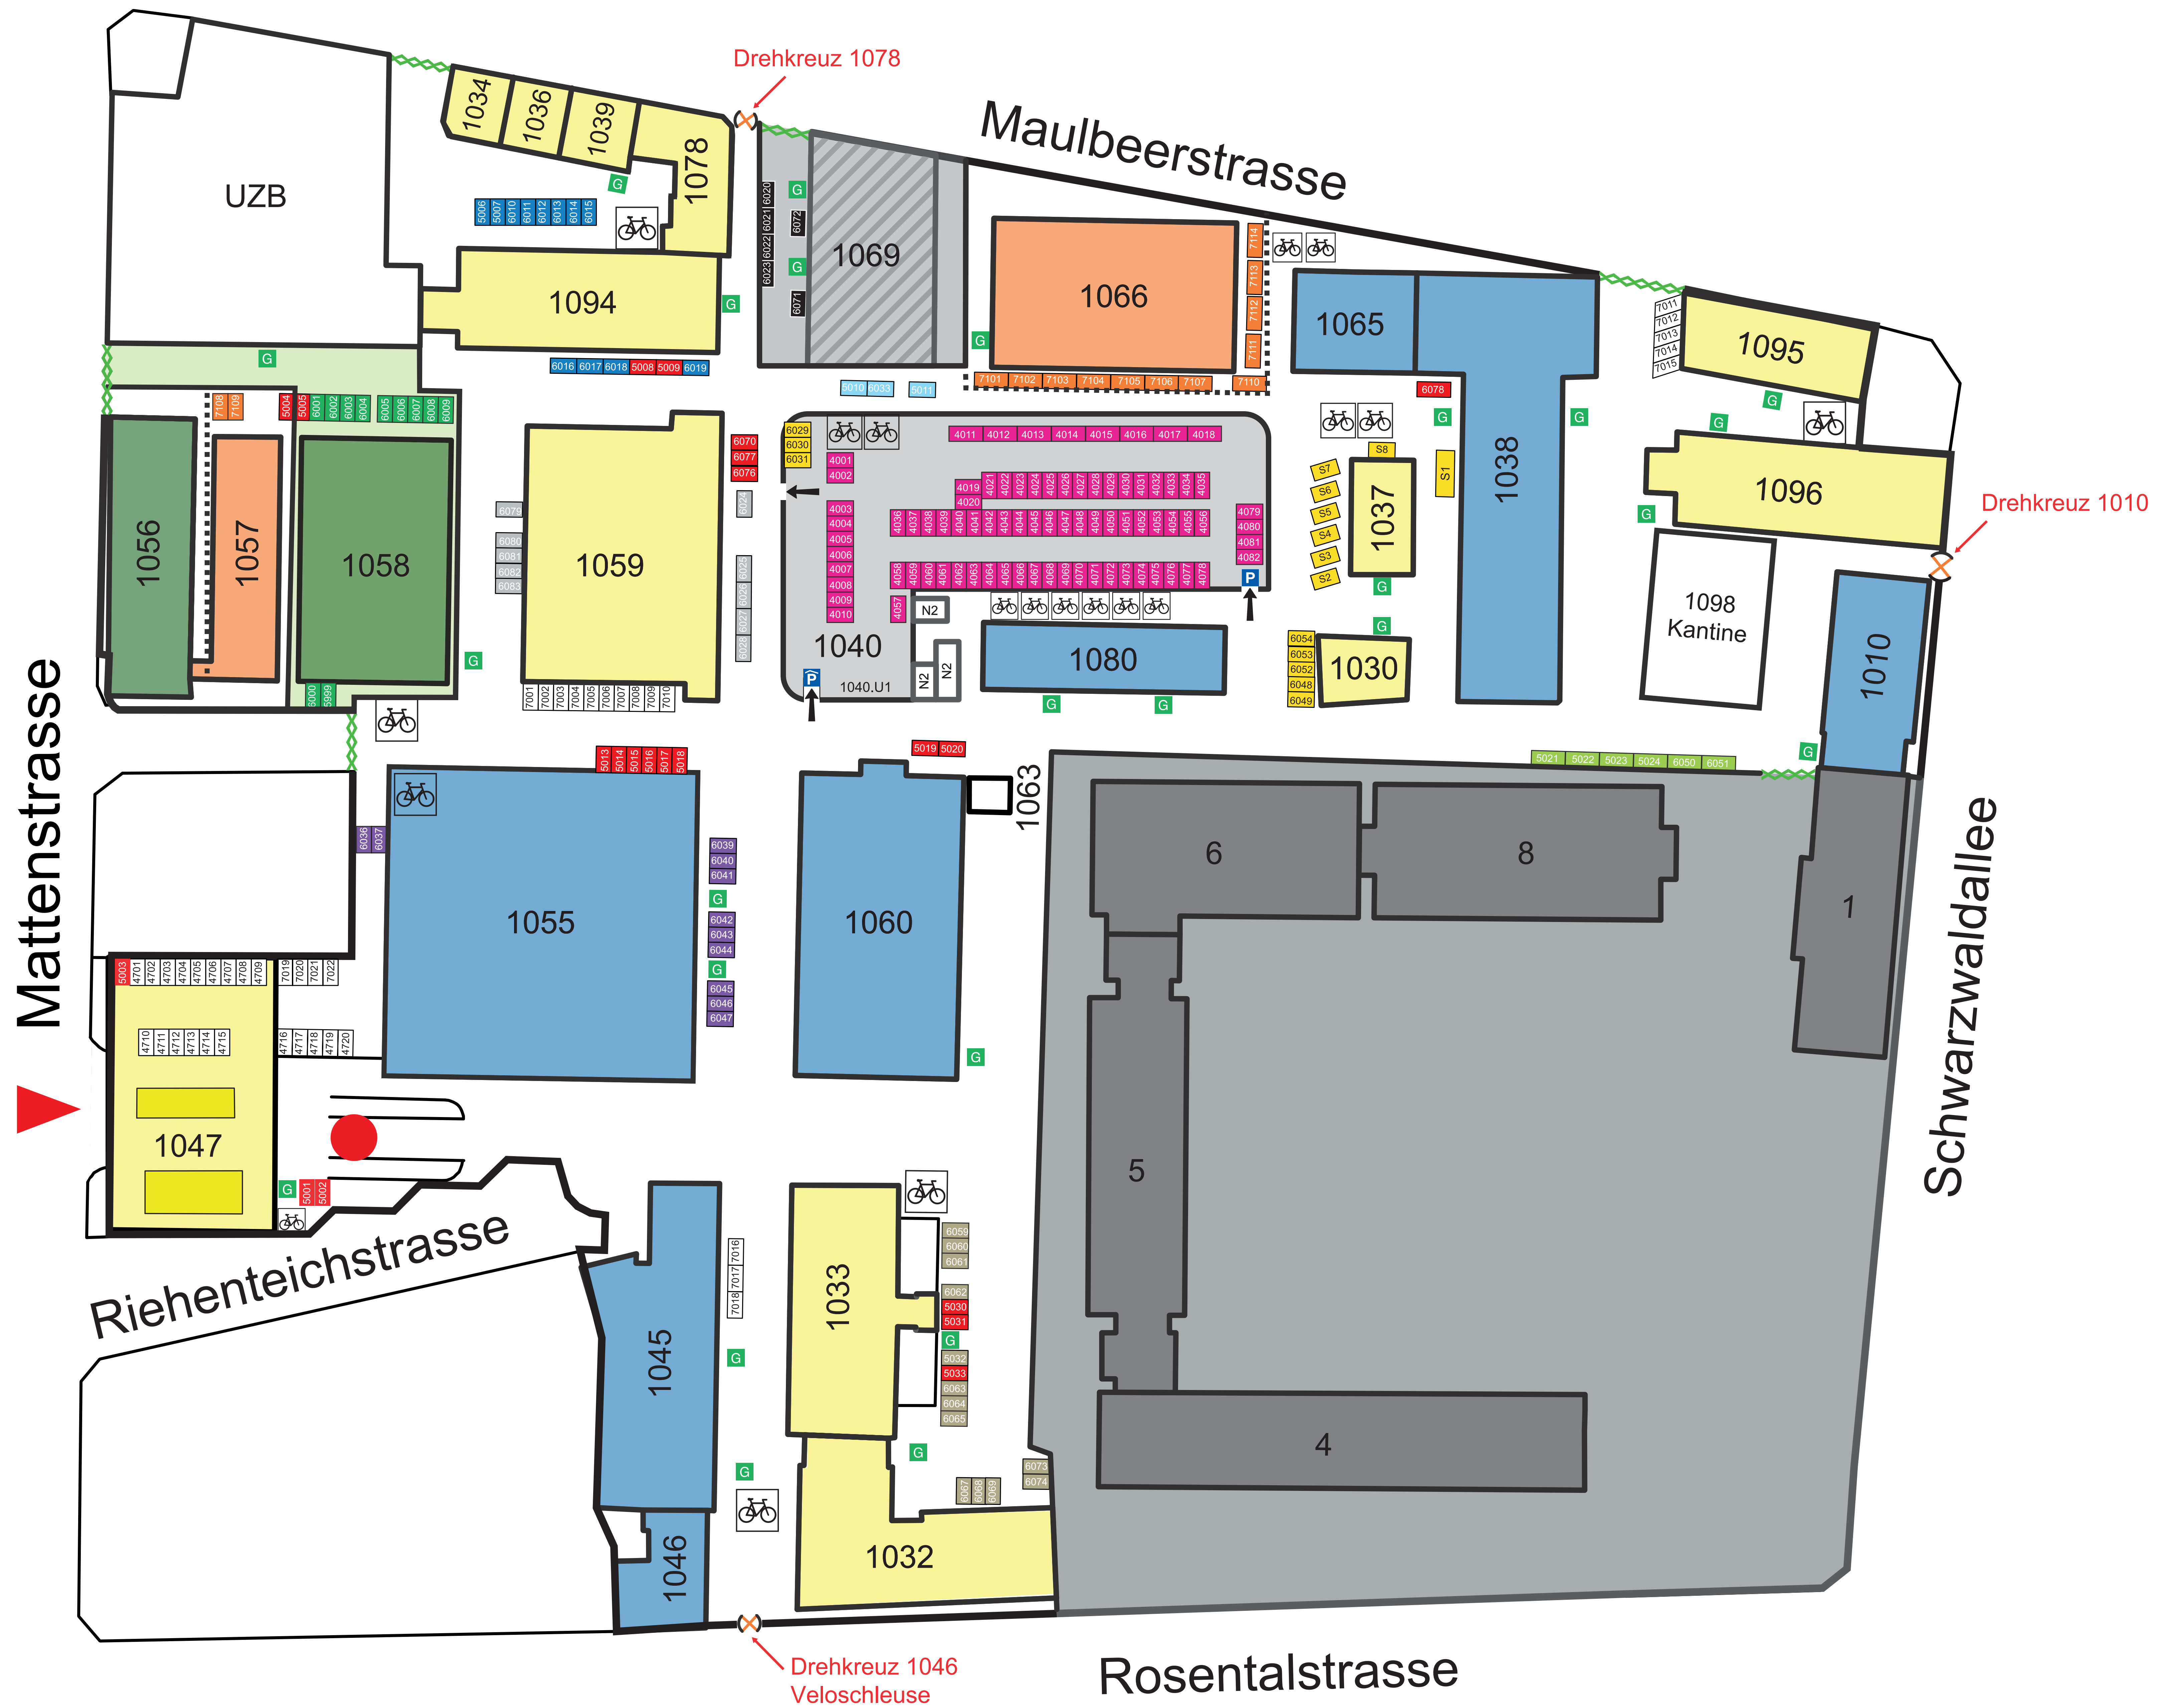

AREAL - ROSENENTAL

● Ihr Standort / You are here

▶ Einfahrt

🚲 Parking

G Güterumschlag